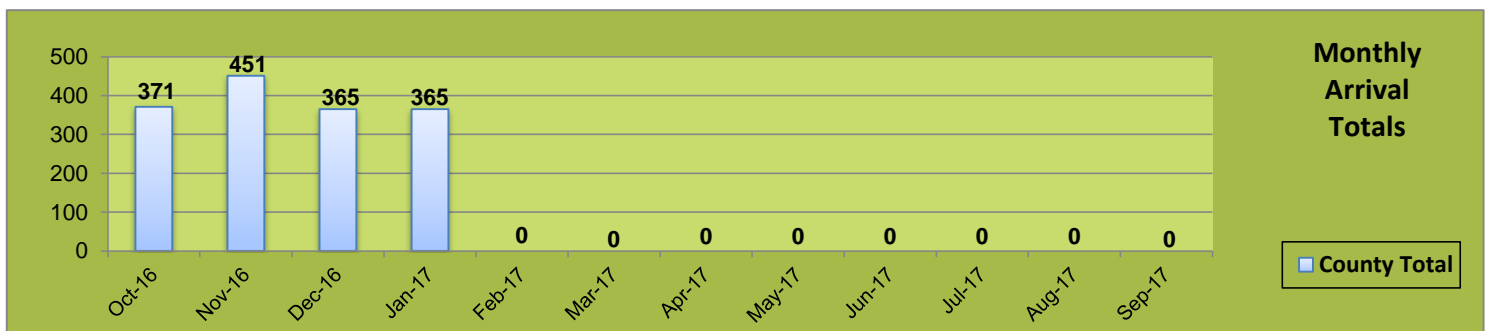

**San Diego County Resettlement Agencies  
Monthly Refugee Arrivals Report for FFY 16 - 17 by Country of Origin**

Country of Origin	Oct-16	Nov-16	Dec-16	Jan-17	Feb-17	Mar-17	Apr-17	May-17	Jun-17	Jul-17	Aug-17	Sep-17	FFY Total
Afghanistan	46	81	47	51									225
Azerbaijan	-	-	-	-									0
Bhutan	-	-	-	3									3
Burma	-	5	-	5									10
Burundi	-	-	-	-									0
Cameron	-	-	-	-									0
Central African Republic	-	5	-	-									5
Colombia	-	-	-	-									0
Cote D'Ivoire	-	-	-	-									0
Cuba	14	17	7	12									50
Democratic Republic of Congo	29	81	5	5									120
Egypt	-	-	-	-									0
Eritrea	-	-	-	-									0
Ethiopia	8	7	1	3									19
Guatemala	-	-	-	-									0
Haiti	26	14	50	34									124
Honduras	-	-	-	1									1
India	-	-	-	1									1
Indonesia	-	1	-	-									1
Iran	6	6	-	15									27
Iraq	108	112	206	160									586
Jordan	-	-	-	1									1
Mexico	-	-	-	3									3
Moldova	2	-	-	-									2
Republic of Congo	7	-	-	-									7
Russia	-	-	2	-									2
Somalia	36	18	6	18									78
Sri Lanka	-	-	-	-									0
Sudan	10	-	-	-									10
Syria	76	104	34	42									256
Uganda	-	-	-	7									7
Ukraine	3	-	7	4									14
Vietnam	-	-	-	-									0
<b>County Total</b>	<b>371</b>	<b>451</b>	<b>365</b>	<b>365</b>	<b>0</b>	<b>0</b>	<b>0</b>	<b>0</b>	<b>0</b>	<b>0</b>	<b>0</b>	<b>0</b>	<b>1,552</b>
<b>Total TANF Cases</b>	<b>66</b>	<b>74</b>	<b>60</b>	<b>61</b>									<b>261</b>
<b># of people (including children)</b>	<b>275</b>	<b>354</b>	<b>233</b>	<b>259</b>									<b>1,121</b>

<b>Iraq</b>	<b>38%</b>
<b>Syria</b>	<b>16%</b>
<b>Afghanistan</b>	<b>14%</b>
<b>Remainder</b>	<b>31%</b>