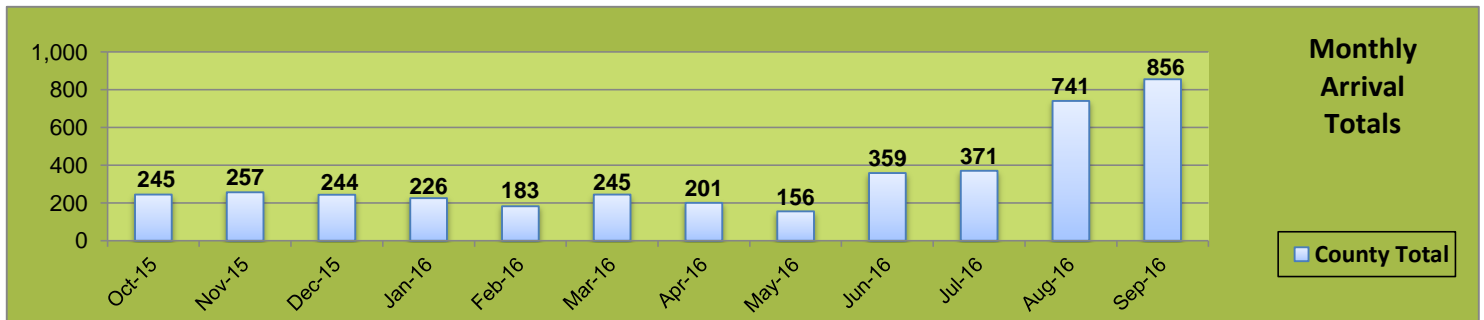

**San Diego County Resettlement Agencies
Monthly Refugee Arrivals Report for FFY 15 - 16 by Country of Origin**

Country of Origin	Oct-15	Nov-15	Dec-15	Jan-16	Feb-16	Mar-16	Apr-16	May-16	Jun-16	Jul-16	Aug-16	Sep-16	FFY Total
Afghanistan	46	107	76	34	64	40	18	20	26	40	24	76	571
Azerbaijan	-	-	-	-	-	-	-	-	-	-	-	-	0
Bhutan	-	-	-	-	-	-	-	-	-	-	-	-	0
Burma	17	-	10	-	8	26	-	-	-	1	11	10	83
Burundi	-	-	-	-	-	-	-	-	-	-	-	1	1
Cameron	-	-	-	-	-	-	-	-	-	-	-	-	0
China	-	-	1	-	-	-	-	-	-	-	-	-	1
Colombia	-	-	-	-	-	-	-	5	-	-	-	-	5
Cote D'Ivoire	-	-	-	-	-	-	-	-	-	-	-	-	0
Cuba	22	5	16	8	12	23	8	15	13	17	4	3	146
Democratic Republic of Congo	7	-	-	7	-	9	7	7	-	17	57	77	188
Egypt	-	-	-	4	-	-	-	-	-	-	-	-	4
Eritrea	-	1	-	-	-	-	-	-	-	6	14	3	24
Ethiopia	5	-	-	5	-	2	17	3	5	14	2	21	74
Guatemala	1	-	-	-	-	-	-	-	-	-	-	-	1
Haiti	-	-	-	1	2	-	-	4	30	58	79	33	207
Honduras	-	-	-	-	-	-	-	-	-	-	-	-	0
Iran	4	1	-	4	4	11	10	5	5	7	17	16	84
Iraq	90	66	97	119	40	79	56	33	112	85	102	241	1,120
Jordan	-	-	-	-	-	-	-	-	-	-	-	-	0
Mexico	-	-	1	1	-	-	-	-	-	-	-	-	2
Moldova	-	-	-	-	-	-	-	-	-	-	-	-	0
Nepal	-	-	-	-	-	-	-	-	-	-	-	-	0
Nigeria	-	-	-	-	-	-	-	-	-	-	-	-	0
Pakistan	-	-	-	-	-	-	-	-	-	-	-	3	3
Republic of Congo	37	15	21	21	11	-	13	11	4	35	137	142	447
Rwanda	-	-	-	-	-	-	-	-	-	-	1	-	1
Somalia	9	44	19	15	36	43	25	6	-	12	15	74	298
Sri Lanka	-	-	-	-	-	-	-	-	-	-	1	-	1
Sudan	-	4	-	-	-	-	-	-	6	-	8	-	18
Syria	7	6	3	7	6	12	47	47	158	79	260	156	788
Uganda	-	-	-	-	-	-	-	-	-	-	9	-	9
Ukraine	-	8	-	-	-	-	-	-	-	-	-	-	8
Uzbekistan	-	-	-	-	-	-	-	-	-	-	-	-	0
Vietnam	-	-	-	-	-	-	-	-	-	-	-	-	0
County Total	245	257	244	226	183	245	201	156	359	371	741	856	4,084
Total TANF Cases	62	46	44	46	31	40	26	23	47	50	111	134	660
# of people (including children)	129	203	168	157	121	182	111	111	173	217	555	635	2,762

Source: San Diego County Resettlement Agencies

Iraq	27%
Syria	19%
Afghanistan	14%
Remainder	39%